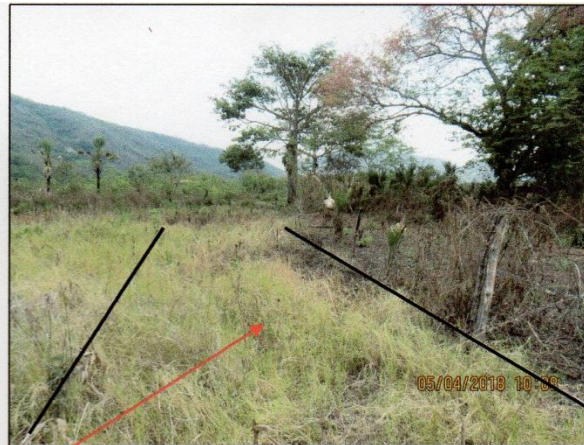

COOPERATIVA OCOTEPEQUE

Descripción	Terreno (Solar) con un área de 2,025 Mtrs.2
Ubicación	La Palma, Aldea el Centro, Lotificación María Suyapa Pineda, Ilama, Santa Bárbara
Precio de Referencia	L. 220,000.00
Condiciones de Financiamiento	Financiamiento disponible hasta 120 Meses.
Funcionario Responsable	Darwing Josué Romero Mejía
Telefono / correo electronico	2662-1349/ djromero@cooperativaocotepeque.com

Vista Suroeste

Vista Sureste

Calle no conformada

Vista al Oeste del Rio

Área del Terreno